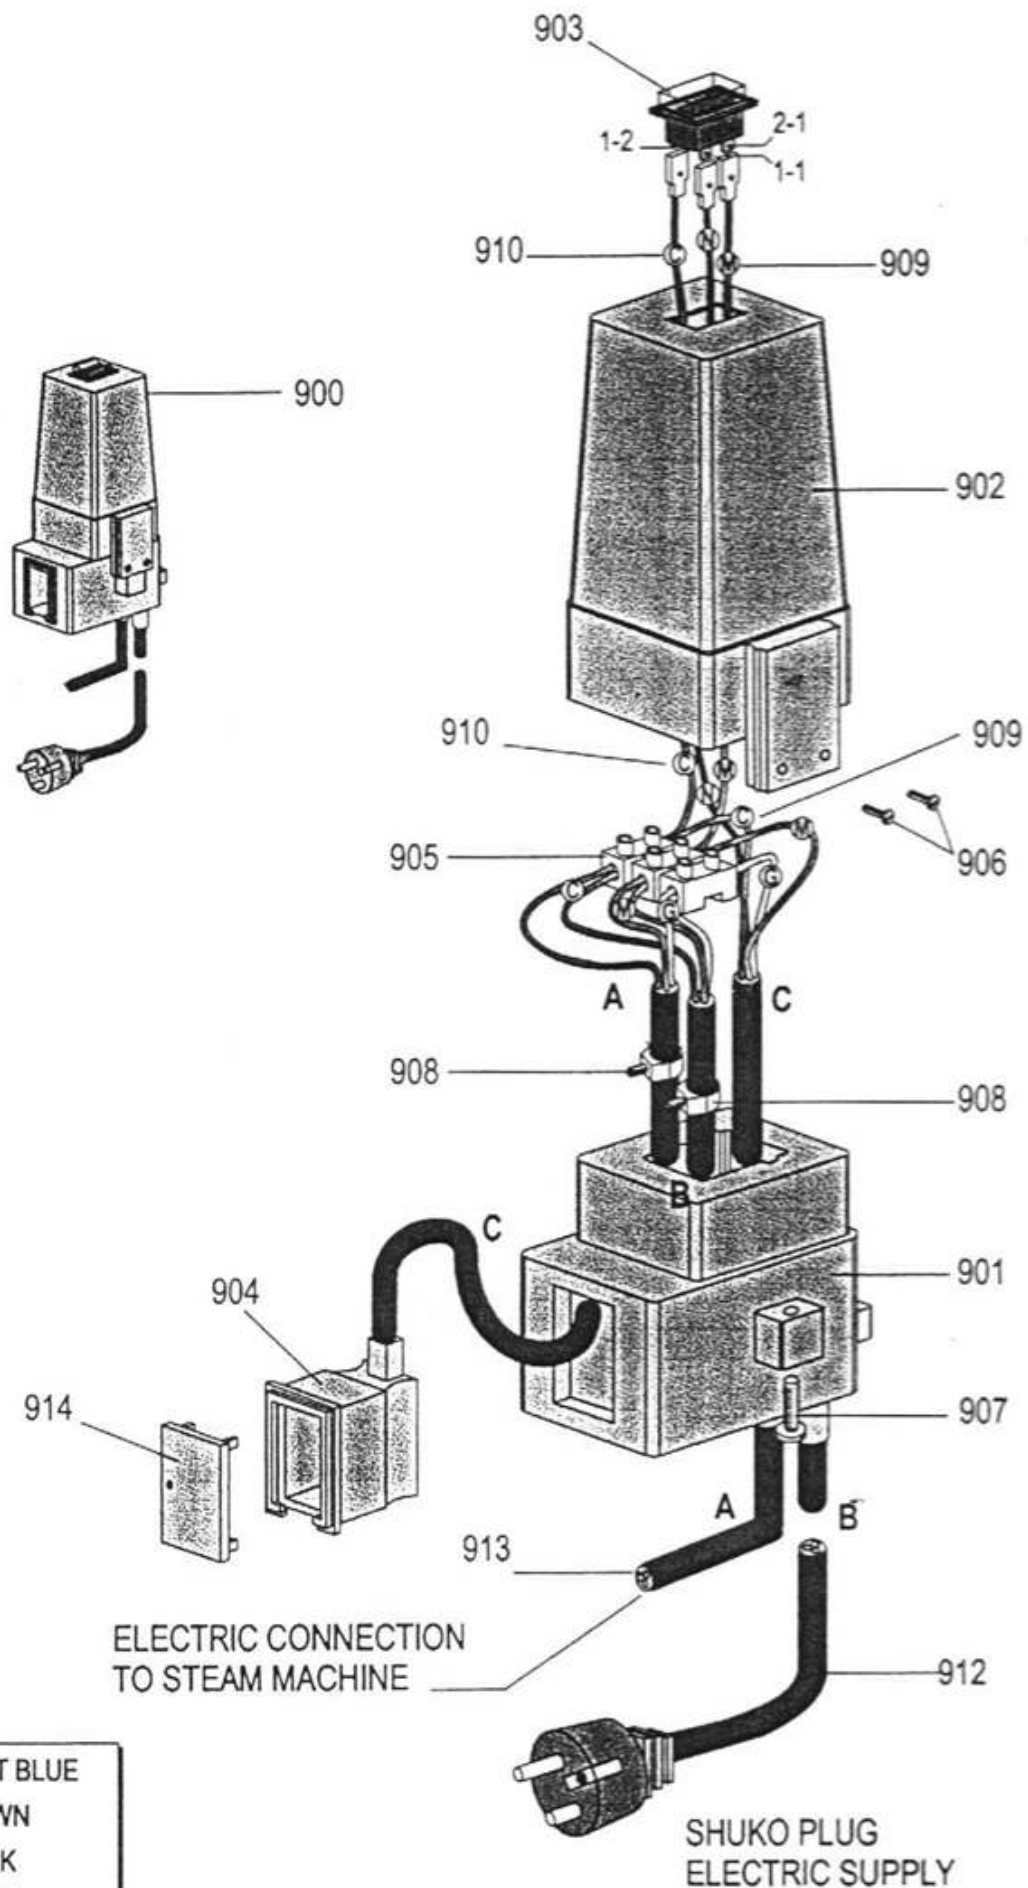

Onderdelen aansluitkast Steam Kit

- | | | |
|---|---|------------|
| Ⓒ | = | LIGHT BLUE |
| Ⓜ | = | BROWN |
| Ⓝ | = | BLACK |
| Ⓔ | = | EARTH |

TAV 900