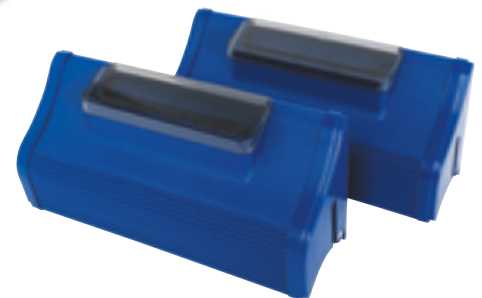

FR 420 Steam+ est la balayeuse auto-lavante de nouvelle génération aux dimensions compactes, pour le nettoyage de surfaces multiples, adaptée aux espaces de moyenne et grande taille. L'utilisation de la vapeur améliore de façon considérable le résultat et la rapidité du nettoyage et supprime les bactéries sans besoin de produits chimiques. Les réservoirs en acier garantissent l'absence de charge bactérienne.

PT 420 Steam+ é a máquina lavadora e varredora de nova geração com dimensões compactas, para a limpeza de superfícies múltiplas e adaptada para espaços de tamanho médio/grande. A utilização do vapor aumenta consideravelmente o resultado e a rapidez da limpeza elimina as bactérias, sem ser preciso usar produtos químicos. Os reservatórios em aço asseguram a ausência de carga de bactérias.

RU 420 Steam+ компактная машина нового поколения для мойки и подметания полов, предназначенная для уборки разнообразных поверхностей средних и больших площадей. Использование пара значительно улучшает результат и повышает скорость уборки, а также устраняет бактерии без применения химических средств. Стальные резервуары гарантируют отсутствие бактерий.

NL De 420 Steam+ reinigt en desinfecteert met stoom. Bijzonder geschikt voor het reinigen van reliëf- en oneffen vloeren en tapijt. Snel droog en desinfecterende werking. Vloer in nagenoeg direct beloopbaar. RVS tanks.

ULTRA
COMPACT
DESIGN

INNOVATIVE

MULTI
SURFACE

ULTRA - ECO

BACTERIA
REMOVAL

DUPLEX
HIGH
QUALITY

TECHNICAL FEATURES		
Machine width	mm	420
Brush width	mm	350
Cleaning solution tank capacity	liters	2,7
Brushes pressure on flooring	g/cm²	200
Coverage	m²/h	350
Brush motor power	W	1000
Boiler output	W	1400
Liters per mq	l/m²	2,7/350
Weight empty	kg	31,6

LISTINO PREZZI | PRICE LIST | PREISLISTE | LISTA DE PRECIOS | TARIF | LISTA DE PREÇOS | ПРАЙС-ЛИСТ

V*   cod.   description
230V 50Hz   68420585   **Steam Plus 420 RVS** (Universal grey brushes and solution tanks included)

ACCESSORI | ACCESSORIES | ACCESORIOS | ZUBEHÖR | ACCESSOIRES | ACESSÓRIOS | АКЦЕССУАРЫ

cod.
68420495   "Caddy" two-wheeled transport trolley
68190110   Grey Brush (Universal)
68190112   Black Brush (Hard)
68190116   Yellow Brush (Soft)