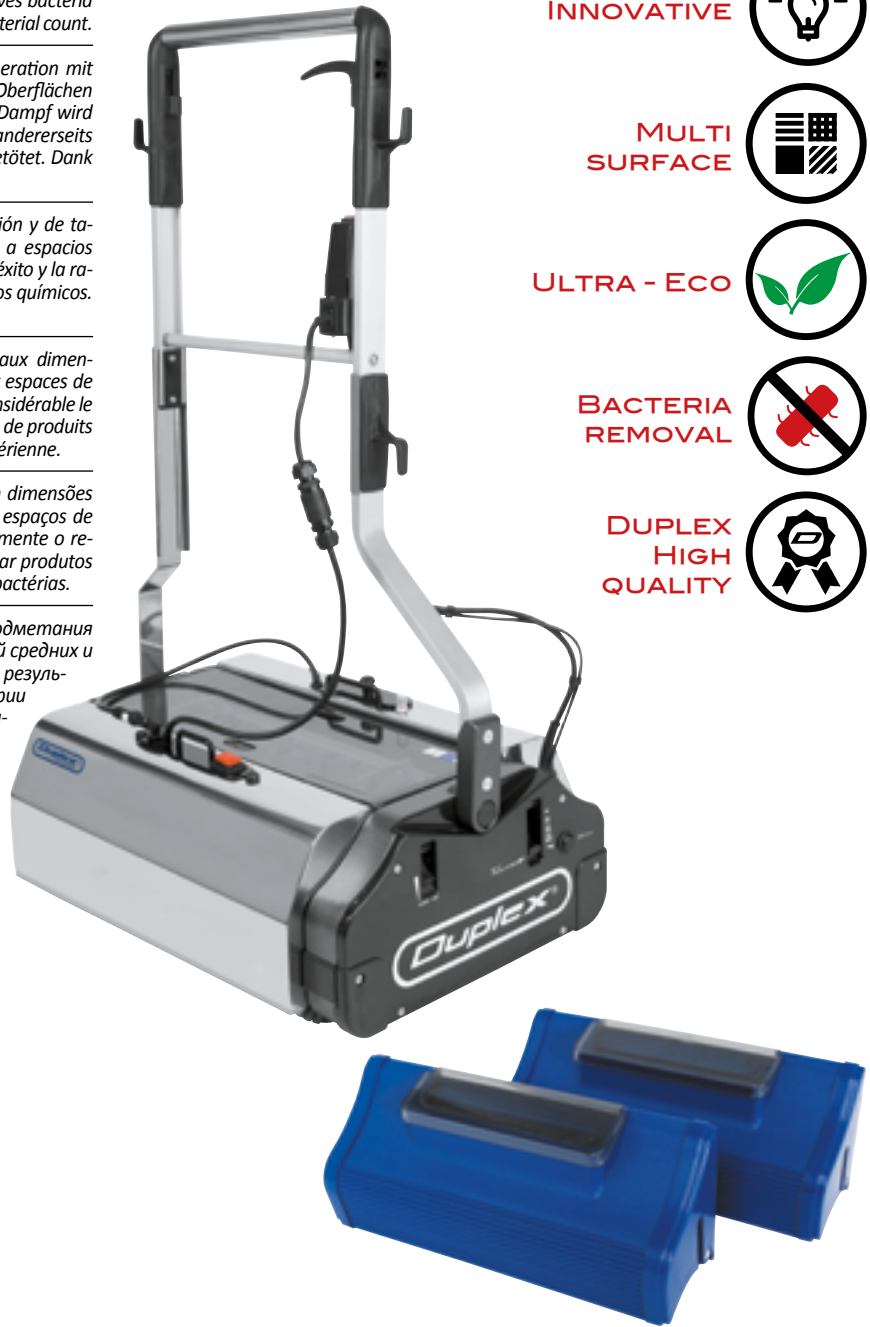

FR 620 Steam+ est la balayeuse auto-lavante de nouvelle génération aux dimensions compactes, pour le nettoyage de surfaces multiples, adaptée aux espaces de moyenne et grande taille. L'utilisation de la vapeur améliore de façon considérable le résultat et la rapidité du nettoyage et supprime les bactéries sans besoin de produits chimiques. Les réservoirs en acier garantissent l'absence de charge bactérienne.

PT 620 Steam+ é a máquina lavadora e varredora de nova geração com dimensões compactas, para a limpeza de superfícies múltiplas e adaptada para espaços de tamanho médio/grande. A utilização do vapor aumenta consideravelmente o resultado e a rapidez da limpeza elimina as bactérias, sem ser preciso usar produtos químicos. Os reservatórios em aço asseguram a ausência de carga de bactérias.

RU 620 Steam+ компактная машина нового поколения для мойки и подметания полов, предназначенная для уборки разнообразных поверхностей средних и больших площадей. Использование пара значительно улучшает результат и повышает скорость уборки, а также устраняет бактерии без применения химических средств. Стальные резервуары гарантируют отсутствие бактерий.

NL De Steam+ 620 schrobt, zuigt en veegt alle soorten oppervlakten met een desinfecterende werking door zijn stoom functie. Bijzonder goed geschikt voor het reinigen en desinfecteren, en diep reinigen van tapijt.

ULTRA
COMPACT
DESIGN

INNOVATIVE

MULTI
SURFACE

ULTRA - ECO

BACTERIA
REMOVAL

DUPLEX
HIGH
QUALITY

TECHNICAL FEATURES		
Machine width	mm	620
Brush width	mm	550
Cleaning solution tank capacity	liters	4,75
Brushes pressure on flooring	g/cm²	195
Coverage	m²/h	550
Brush motor power	W	1600
Boiler output	W	1400
Liters per mq	l/m²	4,75/550
Weight empty	kg	43

LISTINO PREZZI | PRICE LIST | PREISLISTE | LISTA DE PRECIOS | TARIF | LISTA DE PREÇOS | ПРАЙС-ЛИСТ

cod.
V*   cod.   description
230V 50Hz   68620575   **Steam Plus 620 Tekna**

ACCESSORI | ACCESSORIES | ACCESORIOS | ZUBEHÖR | ACCESSOIRES | ACESSÓRIOS | АКССУАРЫ

cod.
68420495   "Caddy" two-wheeled transport trolley
68190110   Grey Brush (Universal)
68190112   Black Brush (Hard)
68190116   Yellow Brush (Soft)