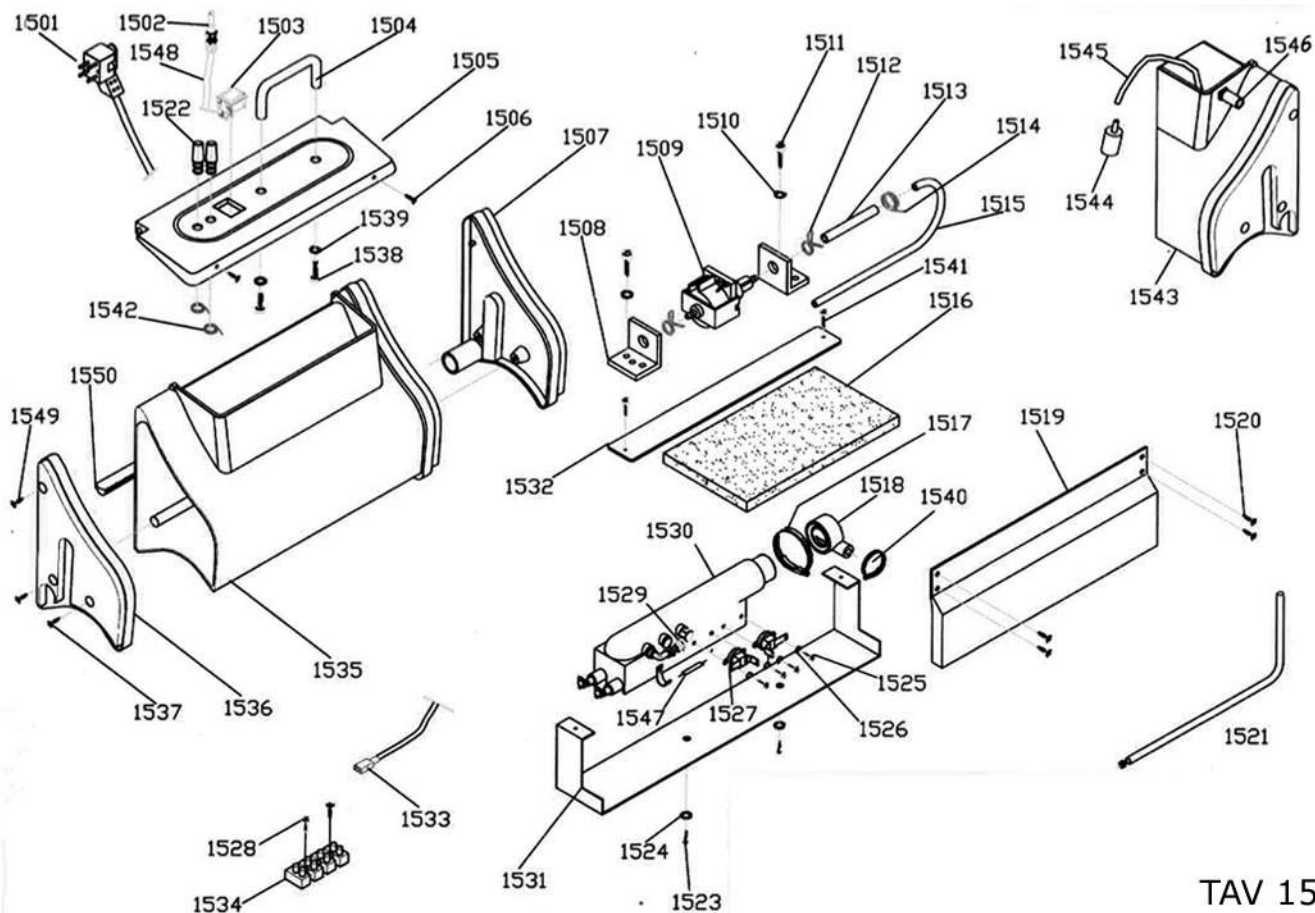

Onderdelen 340 Steam Kit

TAV 1500