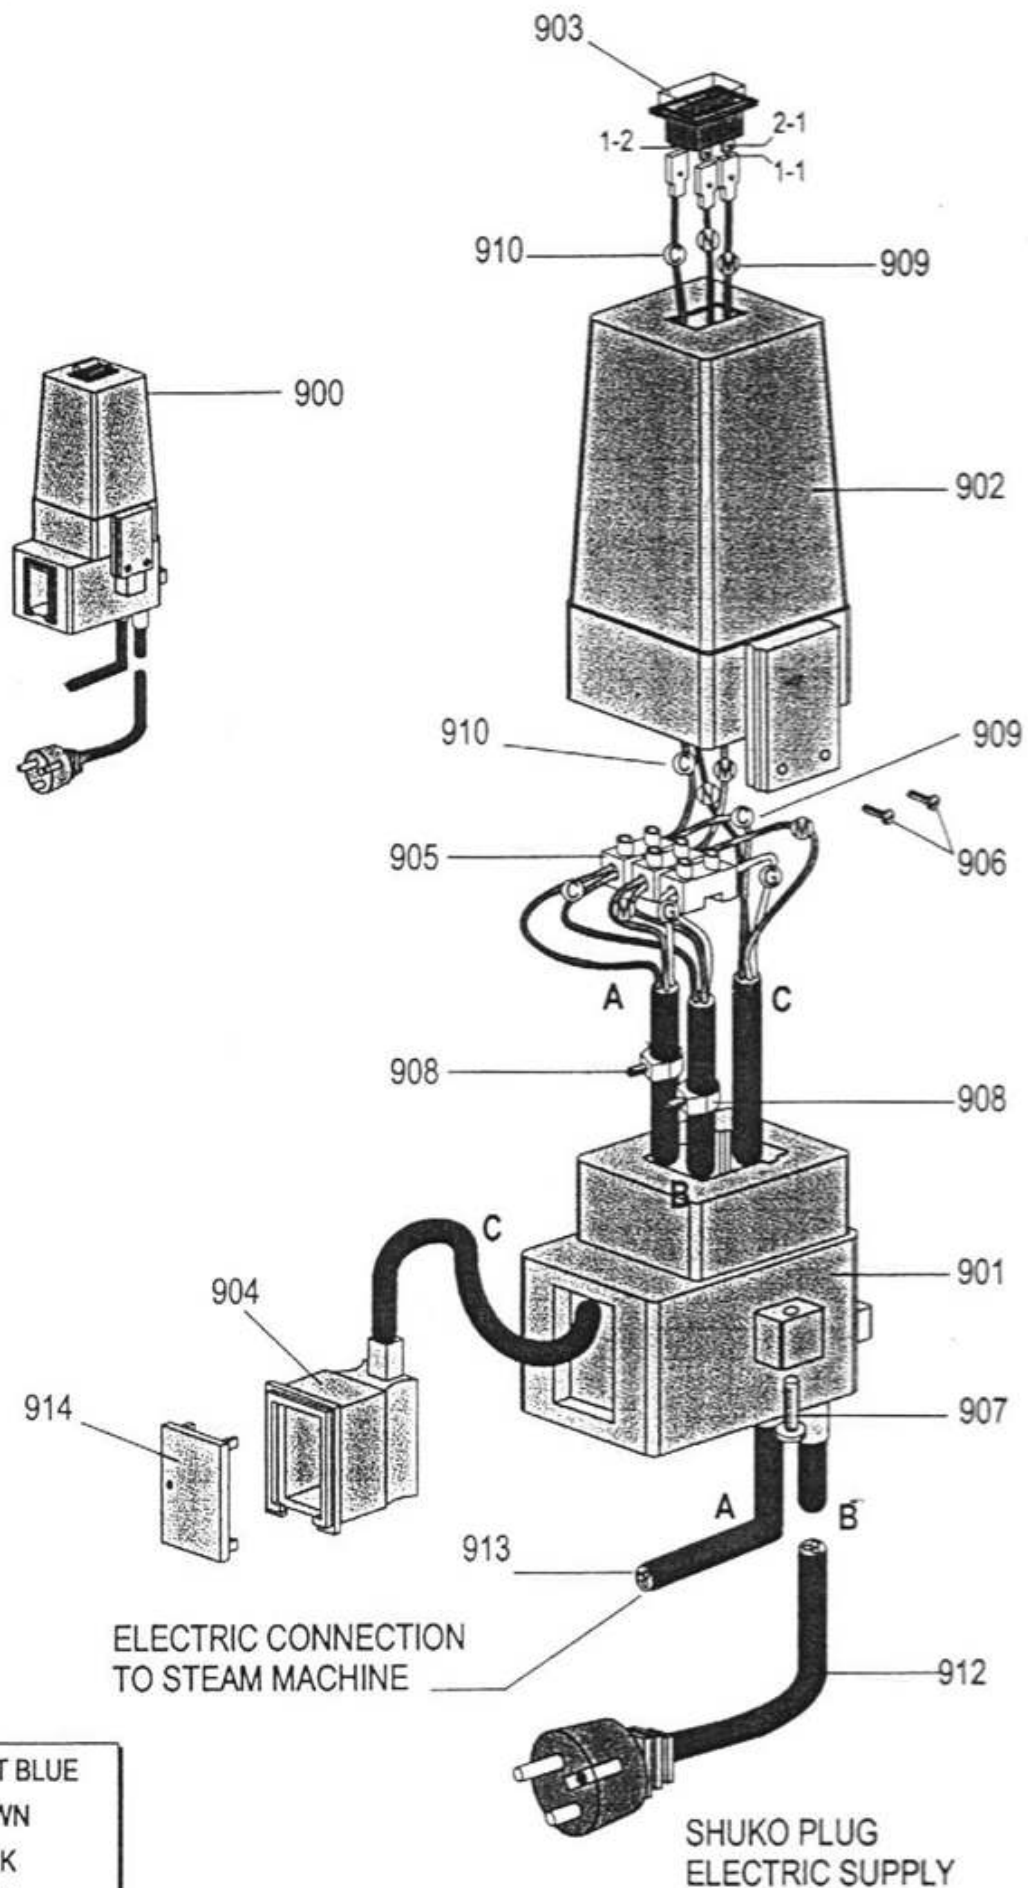

# Onderdelen aansluitkast Steam Kit

- |   |   |            |
|---|---|------------|
| Ⓒ | = | LIGHT BLUE |
| Ⓜ | = | BROWN      |
| Ⓝ | = | BLACK      |
| Ⓔ | = | EARTH      |

TAV 900